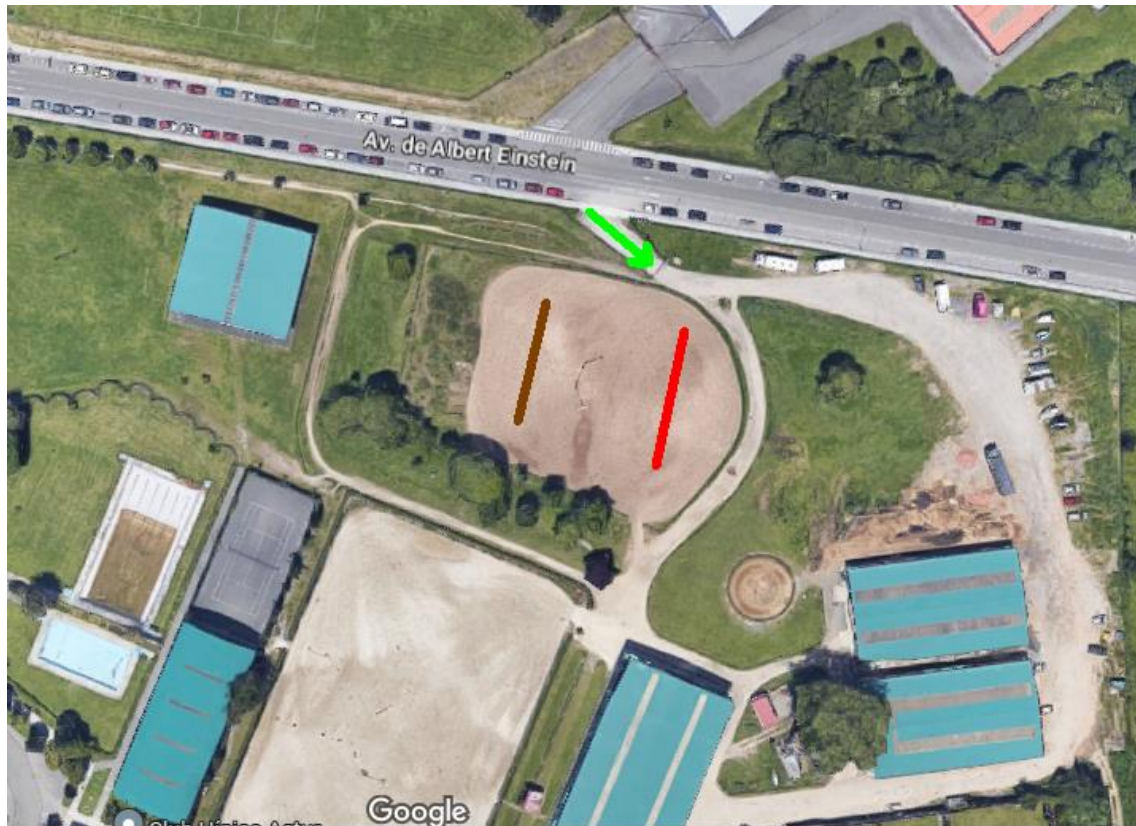

Acceso al campo de Tiro: <https://goo.gl/maps/9Uu3pPaJSMXMjLns5>

-  Acceso: <https://goo.gl/maps/9Uu3pPaJSMXMjLns5>
-  Dianas
-  Línea de tiro

HORARIO

Apertura de instalaciones: 8:30h

Calentamiento: 9:00 a 9:30h